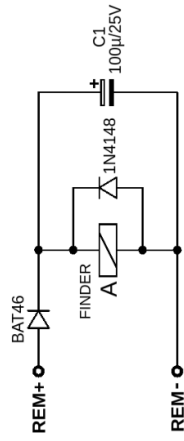

# Remote-Schalter Schaltplan

(Stereo-Version)

C1 Panasonic "FC"  
Relais: FINDER - Typ "40.62.9.024.4000" (900R, 24V, Kontaktmaterial AgSnO2)  
Kl.1 ... Kl.7 (Schraubklemme "AKL 101-02")

TITLE:

Remote-Schalter (Stereo-Version)