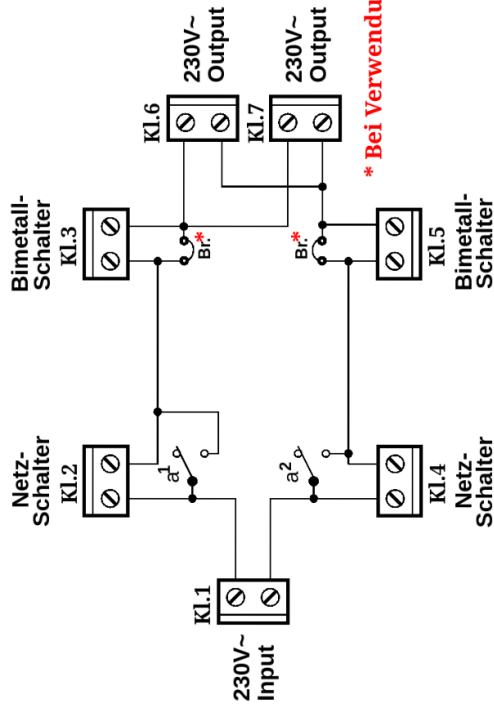

# Remote-Schalter Schaltplan

(Stereo-Version)

C1 Panasonic "FC"  
Relais: FINDER - Typ "40.62.9.024.4000" (900R, 24V, Kontaktmaterial AgSnO2)  
Kl.1 ... Kl.7 (Schraubklemme "AKL 101-02")

TITLE:

Remote-Schalter (Stereo-Version)