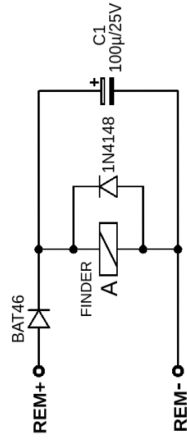

Remote-Schalter Schaltplan

(Mono-Version)

C1 Panasonic "FC"
Relais: FINDER - Typ "40.62.9.024.4000" (900R, 24V, Kontaktmaterial AgSnO2)
Kl.1 ... Kl.5 (Schraubklemme "AKL 101-02")

TITLE:

Remote-Schalter (Mono-Version)